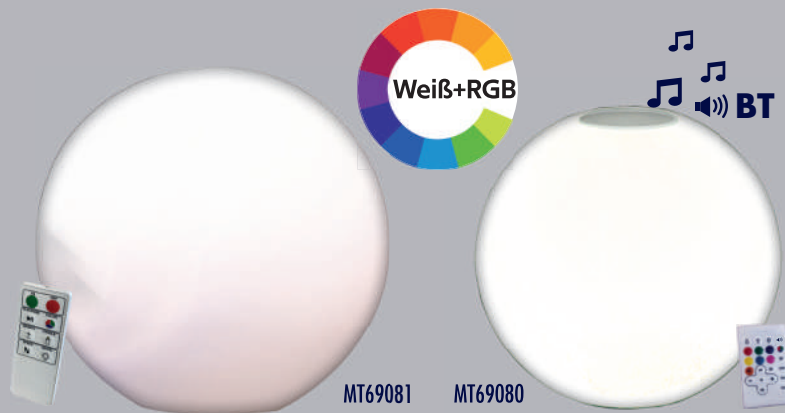

- Touch-Schalter
- IP54
- Integrierte LED
- +40°C
-20°C
- DIMMBAR

Standfest und kippstabil

Art. Nr. Mod. No.	Watt	Farbe Color	L h	Chip-Lumen (lm)	System-Lumen (lm)	Lichtfarbe Color Temp.	DIMMBAR	Ladezeit Charging time	Leuchtdauer Lifetime	Gewicht (g) Weight	VE	Ø x H (mm)
MT68050	2	Nachtschwarz	20.000*	350	200	2700K (Ra80)	Ja 5-100%	5-6 h	bis zu 12h	1040	1 (5)	110 x 380
MT68051	2	Antikweiß	20.000*	350	200	2700K (Ra80)	Ja 5-100%	5-6 h	bis zu 12h	1040	1 (5)	110 x 380
MT68052	2	Salbeigrün	20.000*	350	200	2700K (Ra80)	Ja 5-100%	5-6 h	bis zu 12h	1040	1 (5)	110 x 380
MT68053	2	Petrol	20.000*	350	200	2700K (Ra80)	Ja 5-100%	5-6 h	bis zu 12h	1040	1 (5)	110 x 380
MT68054	2	Pastellrosé	20.000*	350	200	2700K (Ra80)	Ja 5-100%	5-6 h	bis zu 12h	1040	1 (5)	110 x 380
MT68055	2	Sonnengelb	20.000*	350	200	2700K (Ra80)	Ja 5-100%	5-6 h	bis zu 12h	1040	1 (5)	110 x 380

Mit Li-Ion-Akku überall einsetzbar

Lichtsteuerung per Fernbedienung

Schwimmfähig

Mit Bügel zum Aufhängen

IP66

3,7V
2000mAh

Art. Nr. Mod. No.	Watt	Farbe Color	⌚ h	Lichtfarbe Color Temp.	DIMMABLE	Ladezeit Charging time	Leuchtdauer Lifetime	Gewicht (g) Weight	VE	Ø (mm)
MT69081	2,4	Weiß/Kunststoff (PE)	20.000*	3000K+RGB	Ja, mit Fernbedienung	6-8h (nach vollständiger Entladung)	bis zu 8h	1381	1 (1)	350
MT69082	3,6	Weiß/Kunststoff (PE)	20.000*	3000K+RGB	Ja, mit Fernbedienung	6-8h (nach vollständiger Entladung)	bis zu 8h	2374	1 (1)	500
MT69080	9	Weiß/Kunststoff (PE)	20.000*	3000K+RGB	Ja, mit Fernbedienung	6-8h (nach vollständiger Entladung)	bis zu 6h	965	1 (2)	250

*Lebensdauer LED-Modul

MEGATRON ispot® – Weiß + RGB

MEGATRON®

Lichtsteuerung per Fernbedienung

IP65

MT69071

Art. Nr. Mod. No.	Watt	Farbe Color	⌚ h	Lumen (lm)	Lichtfarbe Color Temp.	A	Gewicht (g) Weight	VE	B x H x T (mm)
MT69070	Für die Wandmontage	Schwarz	25.000	1000	3000K+RGB	100	560	12 (1)	120 x 182 x 28
MT69071	Mit Erdspeiß	Schwarz	25.000	900	3000K+RGB	100	630	12 (1)	110 x 138 x 25