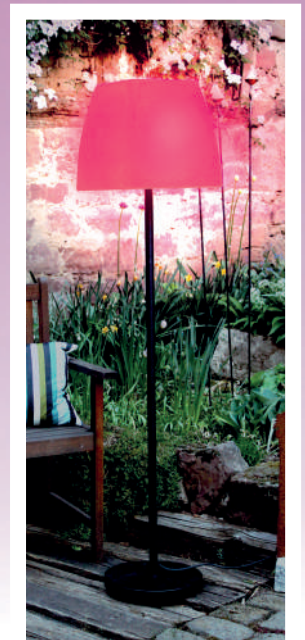

IDV GmbH
Ihr Partner für Licht

MEGATRON®

MEGAMAN®

LIGHTME®

Sommer-Trends für Garten • Terrasse • Balkon • Lounge

BT