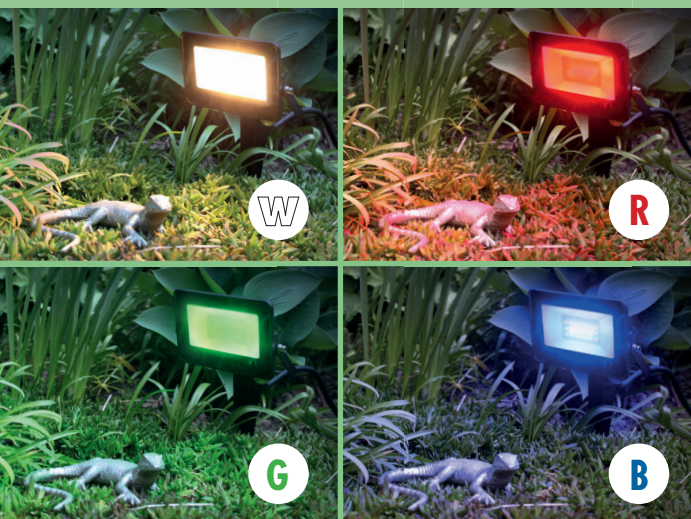

LED-Aussenstrahler Weiß+RGB

Lichtsteuerung per Fernbedienung!

**Flächenstrahler
für die Wandmontage**
MT69070
1000lm

Erdspieß inkl.

- ✓ Sehr robust
- ✓ Aluminium-Druckguss
- ✓ Pulverbeschichtet
- ✓ Inkl. Inbusschraube

**Flächenstrahler
mit Erdspieß**
MT69071
900lm

Fernbedienung

Weiß+RGB
15 Farben wählbar

MEGATRON® LED-Aussenstrahler Weiß+RGB bieten für jeden Anlass funktionelles oder stimmungsvolles Licht. Weiß+RGB bedeutet, dass das warmweiße Licht (W) der Leuchte durch eigenständige weiße LEDs erzeugt wird. Das gewährleistet eine hohe Lichtqualität für die funktionale Beleuchtung. Die zusätzlichen rot, grün und blau leuchtenden LEDs (RGB) sind ausschließlich für die Farbeffekte zuständig.

Produkteigenschaften

- Warmweißes Licht (3000K) für die Allgemeinbeleuchtung
- 15 voreingestellte RGB-Farben (Rot, Grün, Blau-Töne)
- Steuerung und Farbeinstellung der Leuchte mittels IR-Fernbedienung (Reichweite bis zu 10 Meter)
- Stufenweises Dimmen
- Verschiedene Farb-Effekte abspielbar (blinkender, gleitender oder manueller Farbwechsel)
- Material: Aluminium/Glas
- MT69070 inkl. Haltebügel und 30cm Anschlusskabel
- MT69071 inkl. Haltebügel und Erdspieß inkl. 3m Anschlusskabel mit Schuko-Stecker
- Anschlusskabel und Schukostecker VDE-zertifiziert