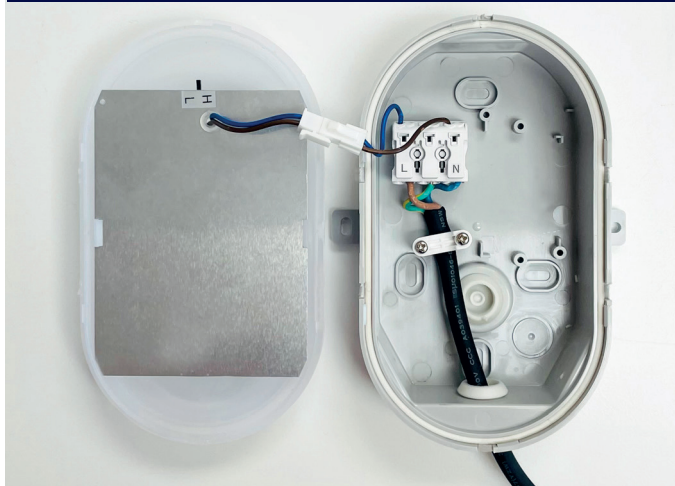

MONTAGE VORTEIL ZELLA NEO

ZELLA NEO montagefreundlich (zwei Arbeitsschritte):
Montieren → anschließen.