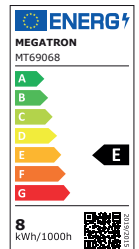

Art.-Nr.	Watt	Lumen Lichtquelle (lm)	Lumen umgebendes Produkt (lm)	Lebensdauer L70B50 (h)	Ausleuchtung	Lichtfarbe K (CRI)	H x B x T (mm)
MT69067	7,5 / 4,5	950 / 570	710 / 425	35.000	120°	3000 (Ra80)	32 x 95 x 165
MT69068	7,5 / 4,5	1000 / 600	750 / 450	35.000	120°	4000 (Ra80)	32 x 95 x 165