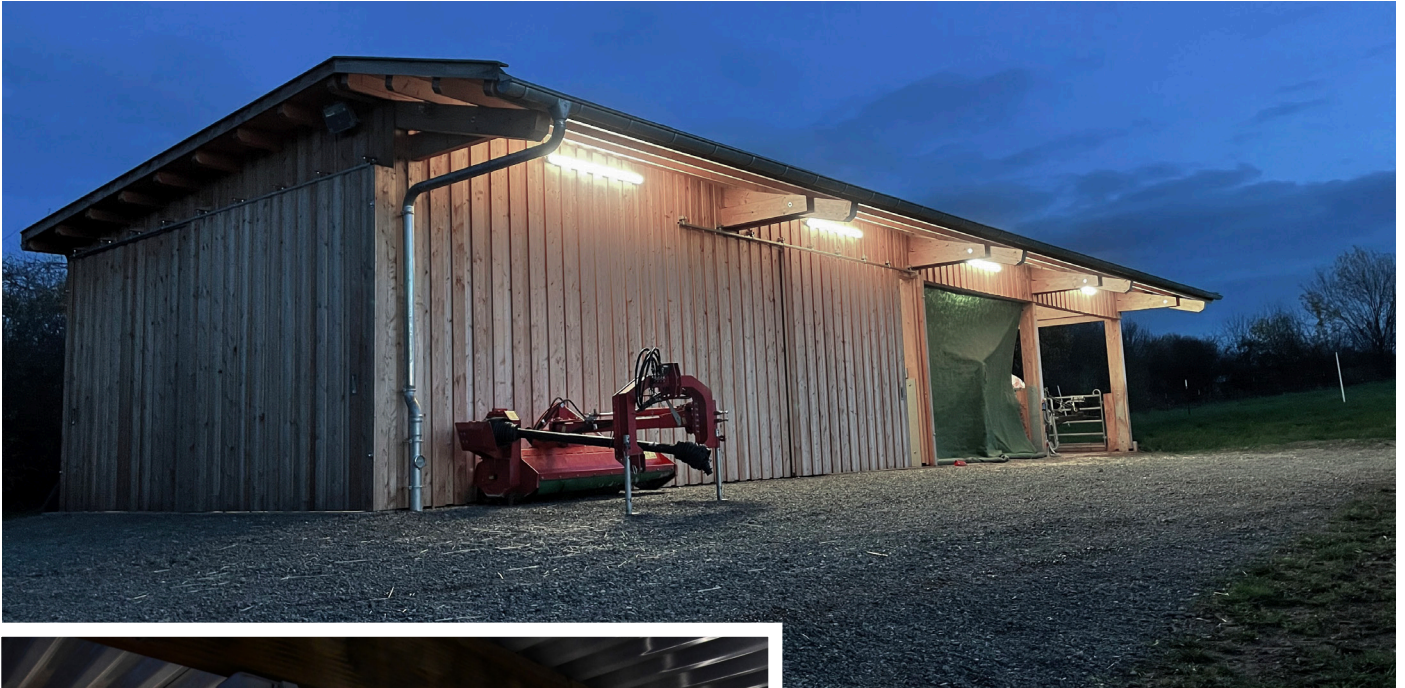

## LUTO »BASIC«

Mit wechselbaren LED-T8-Röhren für den Einzelanschluss

**IDV** GmbH  
Ihr Partner für Licht

**MEGATRON®**

Inklusive Sicherung vor  
Spannungsspitzen  
(2A/220-250V)

Anpassbarer Montagebügel

## LED-Feuchtraumleuchten für Haus und Hof

- Vielseitig einsetzbare Feuchtraumleuchten für innen und außen.
- Inklusive wechselbaren T8-LED-Röhren (1 x T8 oder 2 x T8).
- Längen: 0,60 m, 1,20 m, 1,50 m.
- Neutralweißes Licht (4000K) mit modellabhängig 900 Lumen bis 5000 Lumen.
- Optimaler Schutz vor Feuchtigkeit, Regen und Staub (IP65).
- Gehäuse, Abdeckung und Klammern aus robustem Kunststoff.
- Verschiebbare Montagebügel aus Edelstahl.
- Inklusive wechselbarer 2A-Sicherung zur Absicherung von Spannungsspitzen.
- AC 220-240V (Einzelanschluss, nicht zur Durchgangsverdrahtung vorbereitet).