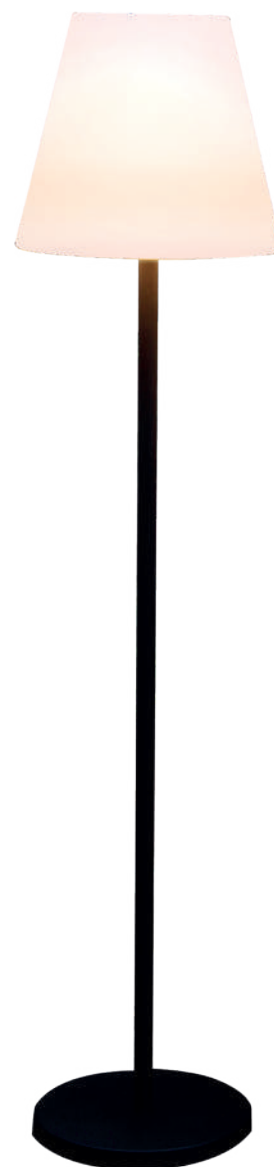

MT69091

Art.-Nr.	Farbe	Watt (W)	Lumen (lm)	Lebensdauer (h)	Dimmbar	Sockel	Abstrahlwinkel	Lichtfarbe	Ø x Höhe (mm)
MT69090	Weiß/schwarz	9	810	25.000	Ja mit Fernbedienung	E27	330°	2700K Ra80 (W+RGB)	320 x 1500
MT69091	Weiß/schwarz	9	810	25.000	Ja mit Fernbedienung	E27	330°	2700K Ra80 (W+RGB)	345 x 1500