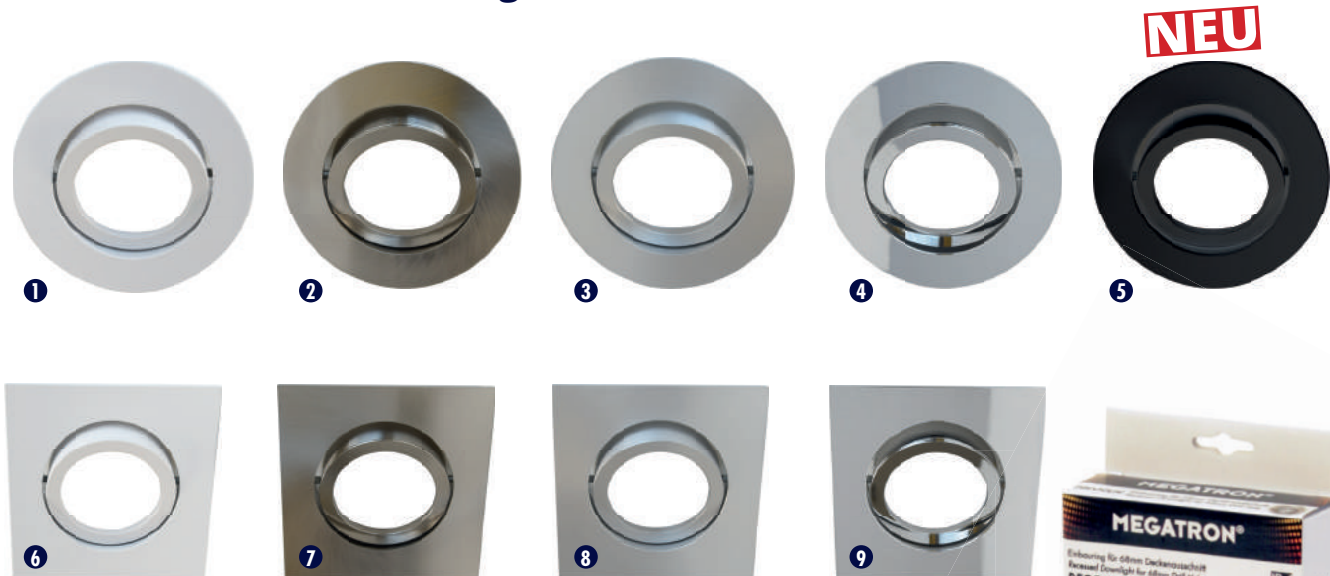

DECOCLIC IP44

Einbau-Downlights für Badezimmer und Küche

NEU

- Für Badezimmer, Flure, geschützte Außenbereiche, Dachüberstände.
- IP44 Staub- und Spritzwasser geschützte Deckeneinbauleuchte.
- Einfache, werkzeuglose Snap-in-Montage ohne Sprengring.
- Leuchtmittel wird durch Aufstecken der Frontblende fixiert (mit Schutzglas, servicefreundlich).
- Lampe wird durch Federflügel im Deckenausschnitt gehalten.
- Für 68mm Deckenausschnitte.
- Inkl. GU10 und GU5.3-Fassung.
- Für AC220-240V/DC12V.
- Material: Aluminium.

Art.-Nr.	Farbe	Ohne Leuchtmittel Wir empfehlen:	⌀ (mm)	Länge x Breite x Höhe (mm)	📷
MT75205	Weiß	MEGAMAN PAR16 & MR16 LIGHTME PAR16 & MR16	68	Ø 85 x 26	1
MT75206	Eisen gebürstet		68	Ø 85 x 26	2

Silikon-Dichtungsring

Federflügel für die einfache Installation

Frontglas

DECOCLIC

Dauersortiment – Einbauringe für 68mm Deckenausschnitt

- Einfache, werkzeuglose Snap-in-Montage ohne Sprengring.
- Leuchtmittel wird durch Aufstecken der Frontblende fixiert.
- Leuchte wird durch Federflügel im Deckenausschnitt gehalten.
- Für 68mm Deckenausschnitt.
- Inkl. GU10 und GU5.3-Fassung.
- Für AC220-240V/DC12V.
- Material: Aluminium.

Inklusive Fassungen:

Zubehör (separat bestellbar):

DECOCLIC-Sets

Komplett-LED-Sets - schwenkbar

- Einbauringe und LED-Lampen in einem Paket.
- Inklusive hochwertigen LED-Reflektorlampen.
- Einfache, werkzeuglose Snap-in-Montage.
- Leuchtmittel wird durch Aufstecken der Frontblende fixiert.
- Leuchte wird durch Federflügel im Deckenausschnitt gehalten.
- Für 68mm Deckenausschnitt.
- Inkl. GU10 und GU5.3-Fassung.
- Material: Aluminium.