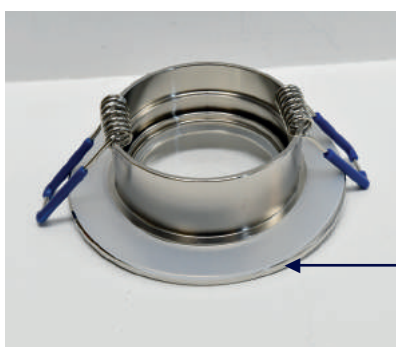

2

- Professionelle Installation mittels Decken- Montageplatte und aufsteckbarem Leuchtenkopf.
- Für PAR16 GU10 LED-Leuchtmittel.
- Inkl. GU10-Fassung und Schnellanschlußklemme.
- Geeignet für Durchgangsverdrahtung/Reihenschaltung.
- Für AC220-240V.
- Material: Aluminium pulverbeschichtet matt schwarz oder weiß.

DECOCLIC IP44

Einbau-Downlights für Badezimmer und Küche

NEU

- Für Badezimmer, Flure, geschützte Außenbereiche, Dachüberstände.
- IP44 Staub- und Spritzwasser geschützte Deckeneinbauleuchte.
- Einfache, werkzeuglose Snap-in-Montage ohne Sprengring.
- Leuchtmittel wird durch Aufstecken der Frontblende fixiert (mit Schutzglas, servicefreundlich).
- Lampe wird durch Federflügel im Deckenausschnitt gehalten.
- Für 68mm Deckenausschnitte.
- Inkl. GU10 und GU5.3-Fassung.
- Für AC220-240V/DC12V.
- Material: Aluminium.

Art.-Nr.	Farbe	Ohne Leuchtmittel Wir empfehlen:	⌀ (mm)	Länge x Breite x Höhe (mm)	📷
MT75205	Weiß	MEGAMAN PAR16 & MR16 LIGHTME PAR16 & MR16	68	Ø 85 x 26	1
MT75206	Eisen gebürstet		68	Ø 85 x 26	2

Silikon-Dichtungsring

Federflügel für die einfache Installation

Frontglas

DECOCLIC

Dauersortiment – Einbauringe für 68mm Deckenausschnitt

- Einfache, werkzeuglose Snap-in-Montage ohne Sprengring.
- Leuchtmittel wird durch Aufstecken der Frontblende fixiert.
- Leuchte wird durch Federflügel im Deckenausschnitt gehalten.
- Für 68mm Deckenausschnitt.
- Inkl. GU10 und GU5.3-Fassung.
- Für AC220-240V/DC12V.
- Material: Aluminium.