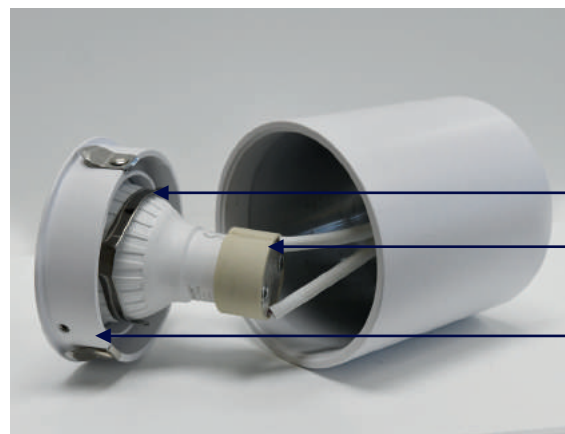

Leuchten mit wechselbaren Lichtquellen

IDV GmbH
Ihr Partner für Licht

Einbauringe & Aufbau-Downlights

MEGATRON®

DECOCLIC Aufbau-Downlights

LED wechselbar – Strahler mit schwenkbarem Lichtkegel

NEU

1

2

- Professionelle Installation mittels Decken- Montageplatte und aufsteckbarem Leuchtenkopf.
- Für PAR16 GU10 LED-Leuchtmittel.
- Inkl. GU10-Fassung und Schnellanschlußklemme.
- Geeignet für Durchgangsverdrahtung/Reihenschaltung.
- Für AC220-240V.
- Material: Aluminium pulverbeschichtet matt schwarz oder weiß.

Art.-Nr.	Farbe	Ohne Leuchtmittel Wir empfehlen:	Länge x Breite x Höhe (mm)	
MT75220	Weiß	MEGAMAN LED-PAR16 LIGHTME LED-PAR16	Ø80 x 90	1
MT75221	Schwarz		Ø80 x 90	2

Professionelle Deckenmontageplatte mit Schnellanschlußklemme

DECOCLIC IP44

Einbau-Downlights für Badezimmer und Küche

NEU

- Für Badezimmer, Flure, geschützte Außenbereiche, Dachüberstände.
- IP44 Staub- und Spritzwasser geschützte Deckeneinbauleuchte.
- Einfache, werkzeuglose Snap-in-Montage ohne Sprengring.
- Leuchtmittel wird durch Aufstecken der Frontblende fixiert (mit Schutzglas, servicefreundlich).
- Lampe wird durch Federflügel im Deckenausschnitt gehalten.
- Für 68mm Deckenausschnitte.
- Inkl. GU10 und GU5.3-Fassung.
- Für AC220-240V/DC12V.
- Material: Aluminium.