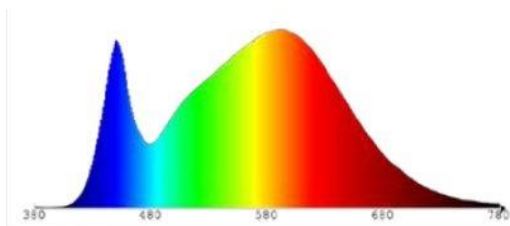

Farbspektrum

Hinweise und Empfehlungen

Zubehör

- 2 x Dübel
- 2 x Schrauben
- 2 x Metallclip