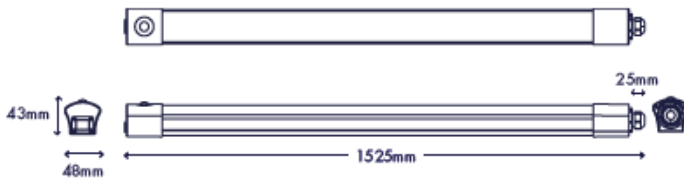

Produktabmessungen

Höhe 1525 mm
 Breite 48 mm
 Tiefe 43 mm
 Gewicht 460 g

Elektrische Kenndaten

Spannung 220-240 V
 Betriebsfrequenz 50 Hz
 Leistungsaufnahme 40,0 W
 Bemessungsleistungsaufnahme 40,0 W
 Elektrischer Leistungsfaktor $\lambda > 0,9$
 Dimmbar? Nein
 Indikation Lampentyp integrierte SMD LED
 Lichtausbeute N/A

gemäß EU-Verordnung Nr. 874/2012

Abmessungsskizze

Farbspektrum

Hinweise und Empfehlungen

Zubehör

- 2 x Dübel
- 2 x Schrauben
- 2 x Metallclip

Hinweis

Empfehlung für die Entsorgung der Leuchte