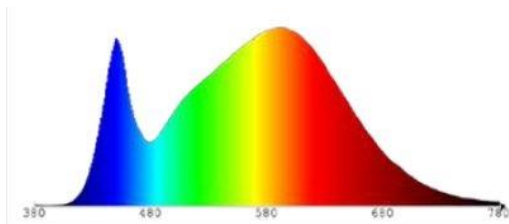

Farbspektrum

Hinweise und Empfehlungen

Zubehör

- 2 x Dübel
- 2 x Schrauben
- 2 x Metallclip