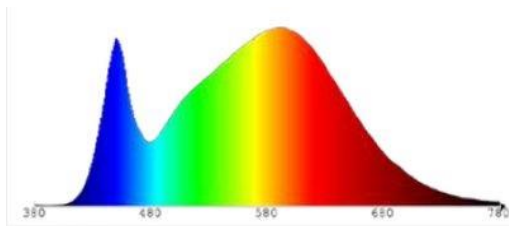

Farbspektrum

Hinweise und Empfehlungen

Zubehör

- 2 x Dübel
- 2 x Schrauben
- 2 x Metallclip

Hinweis

Bei Bedarf können bis zu 25 LED Feuchtraumleuchten (max. 400W) hintereinander angeschlossen werden.