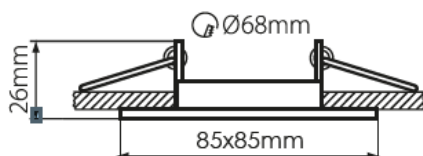

Abmessungsskizze

Hinweise und Empfehlungen

Zubehör

Inklusive 2 Fassungen:

220-240V~
GU10 PAR16

1 x Lampenfassung GU10

12V MR16
GU5.3

1 x Lampenfassung GU5.3

Empfehlung für die Entsorgung der Leuchte

<http://www.megatron-licht.eu>

Schutzart

IP20 für den Innenbereich geeignet

Schutzklasse

Leuchte der Schutzklasse 2 bei Verwendung der GU10
Lampenfassung (220-240V).

Leuchte der Schutzklasse 3 bei Verwendung der GU5.3
Lampenfassung (12V).