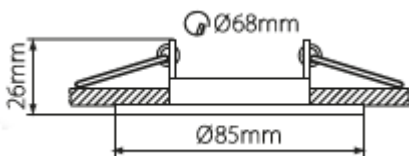

Artikel-Nr.: MT75204

Einbauring Schwarz
MEGATRON DECOCLIC Einbauring für 68mm
Deckenausschnitt

EAN-Code: 4020856752041

Allgemeine Eigenschaften

Material..... Aluminium
Farbe Schwarz

Produktabmessungen

Schwenkbar..... 30°
Bohrlochdurchmesser 68 mm
Durchmesser 85 mm
Gesamt Höhe..... 26 mm
Einbautiefe 24 mm
Gewicht 87 g

Abmessungsskizze

Hinweise und Empfehlungen

Zubehör

Inklusive 2 Fassungen:

220-240V~
GU10 PAR16

1 x Lampenfassung GU10

12V MR16
GU5.3

1 x Lampenfassung GU5.3