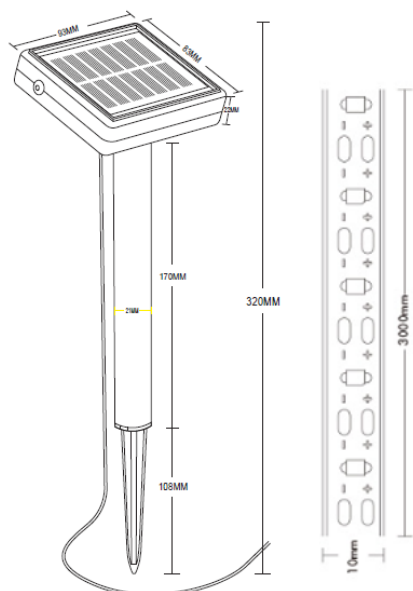

gemäß EU-Verordnung Nr. 2019/2015

Abmessungsskizze