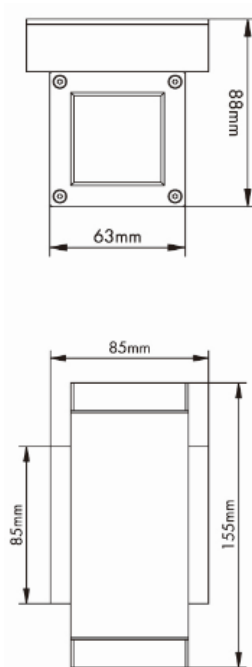

gemäß EU-Verordnung Nr. 874/2012

Abmessungsskizze

Hinweise und Empfehlungen

Empfehlung für die Entsorgung der Leuchte

<http://www.megatron-licht.eu>

Schutzart

IP54 staub- und spritzwassergeschützt, für den Außenbereich geeignet

Schutzklasse

Klasse 1

Zubehör

Inklusive LED-Treiber