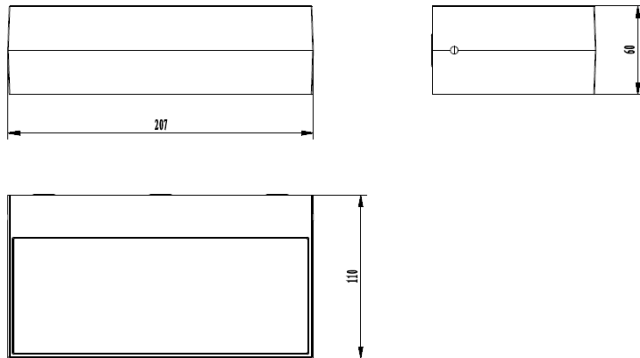

gemäß EU-Verordnung Nr. 874/2012

Abmessungsskizze

Hinweise und Empfehlungen

Empfehlung für die Entsorgung der Leuchte

<http://www.megatron-licht.eu>

Schutzart

IP54 staub- und spritzwassergeschützt, für den Außenbereich geeignet

Schutzklasse

Klasse 1

Zubehör

Inklusive LED-Treiber, optional ist eine Acrylglasplatte mit selbstklebenden Ziffern erhältlich
(MT69003)

Ausleuchtung

Die MEGATRON® NUMERO ist ein rechteckiges, kastenförmiges Uplight/Downlight. Für NUMERO ist eine optionale Acrylglasplatte **(MT69003)** erhältlich, um sie auch als Hausnummerbeleuchtung nutzen zu können: