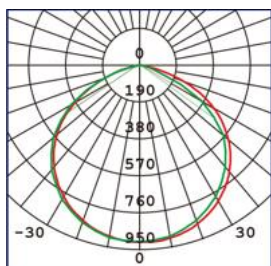

gemäß EU-Verordnung Nr. 874/2012

Lichtstärkeverteilung