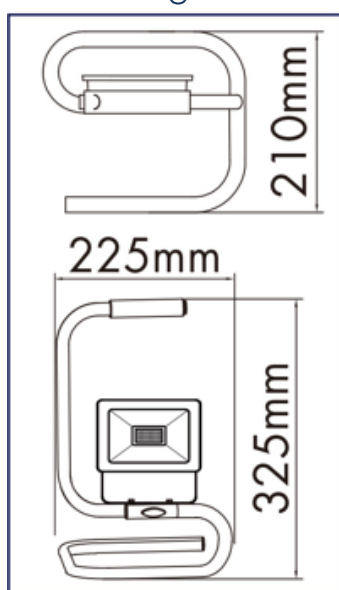

Produktabmessungen

Höhe .....	325 mm
Breite .....	225 mm
Tiefe .....	210 mm
Gewicht .....	N/A

Elektrische Kenndaten

Spannung .....	220-240 V
Betriebsfrequenz .....	50/60 Hz
Leistungsaufnahme .....	18,0 W
Bemessungsleistungsaufnahme .....	18,0 W
Elektrischer Leistungsfaktor .....	$\lambda > 0,5$
Dimmbar? .....	Nein
Indikation Lampentyp .....	integrierte SMD-LED

### Abmessungsskizze