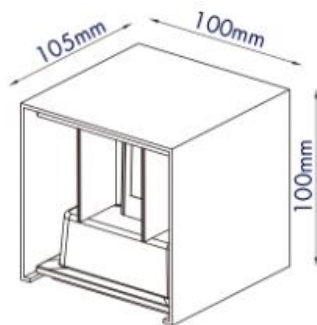

Produktabmessungen

Länge	100 mm
Breite	100 mm
Höhe	105 mm
Gewicht	534 g

Elektrische Kenndaten

Spannung	220-240 V
Frequenz	50/60 Hz
Leistungsaufnahme	4,5 W
Bemessungsleistungsaufnahme	4,5 W
Elektrischer Leistungsfaktor	$\lambda > 0,5$
Dimmbar?	Nein
Lichtausbeute	111 lm/W
Feldwinkel	einstellbar

Schutzart

IP54 staub- und spritzwassergeschützt, für den Außenbereich geeignet

Zubehör

Inklusive LED-Treiber

Abstrahlwinkel beliebig einstellbar: / Adjustable beam angle:

Abmessungsskizze

Farbspektrum