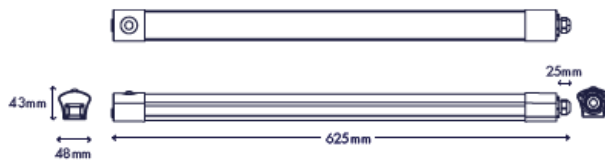

gemäß EU-Verordnung Nr. 874/2012

Abmessungsskizze