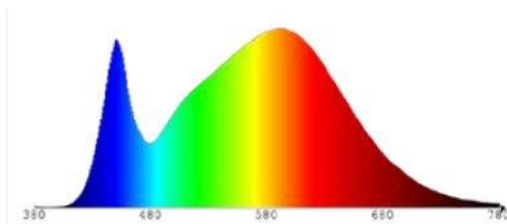

Farbspektrum

Hinweise und Empfehlungen

Zubehör

- 2 x Dübel
- 2 x Schrauben
- 2 x Metallclip