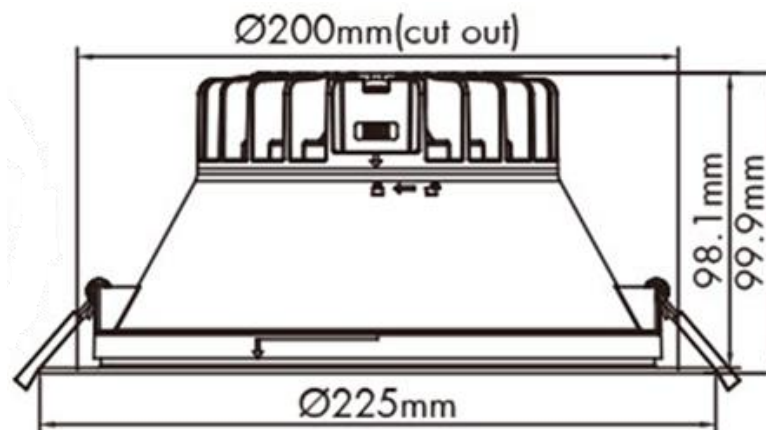

Produktabmessungen

Bohrlochdurchmesser	200 mm
Höhe	99,9 mm
Breite.....	225 mm
Tiefe	225 mm
Gewicht	825 g

Elektrische Kenndaten

Spannung	AC/DC 178-260 V
Betriebsfrequenz.....	50/60 Hz
Leistungsaufnahme.....	31W/27W/19W/15 W
Bemessungsleistungsaufn....	31W/27W/19W/15 W
Verschiebungsfaktor	>0,9
Dimmbar?	Nein
Indikation Lampentyp austauschbarem LED-Modul	
Lichtausbeute (3000K)	120-147 lm/W
Lichtausbeute (4000K)	126-153 lm/W

Schutzart

IP20/IP54

Schutzklasse

Klasse 2

Abmessungsskizze

Die Eigenschaften gelten für die z. Zt. auf Lager vorhandenen Versionen.
Im Handel befindliche Lagerware desselben Modells kann abweichen!
Technische Daten können ohne Vorankündigung geändert werden. Irrtümer vorbehalten.