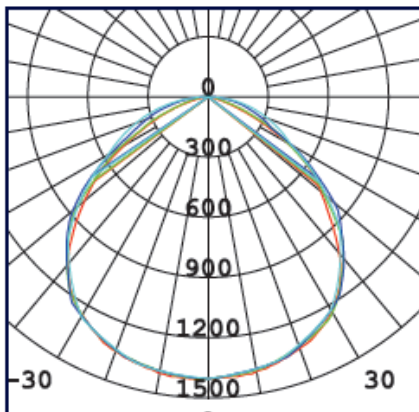

Produktabmessungen

Höhe 289 mm
 Breite 75 mm
 Tiefe 110 mm
 Gewicht 923 g

Elektrische Kenndaten

Spannung 220-240 V
 Betriebsfrequenz 50/60 Hz
 Leistungsaufnahme 7,5 W
 Bemessungsleistungsaufnahme 7,5 W
 Elektrischer Leistungsfaktor $\lambda > 0,5$
 Dimmbar? Nein
 Lichtausbeute N/A

Lichttechnische Eigenschaften

Farbkennung 830
 Lichtfarbe Warmweiß
 Farbtemperatur 3000 K
 Farbwiedergabe Ra 80
 Lumen Lichtquelle 850 lm
 Lumen umgebendes Produkt 650 lm
 Nomineller Halbwertswinkel 30°
 Bemessungshalbwertswinkel 30°
 Lichtstromerhalt¹ 70 %
 Farbkonsistenz SDCM < 6

¹ am Ende der Nennlebensdauer

gemäß EU-Verordnung Nr. 2019/2015

Abmessungsskizze

Lichtstärkeverteilung

Hinweise und Empfehlungen

Zubehör

Inklusive 1,5m H05RN-F 3G0,75mm² Kabel und Stecker

Empfehlung für die Entsorgung der Leuchte