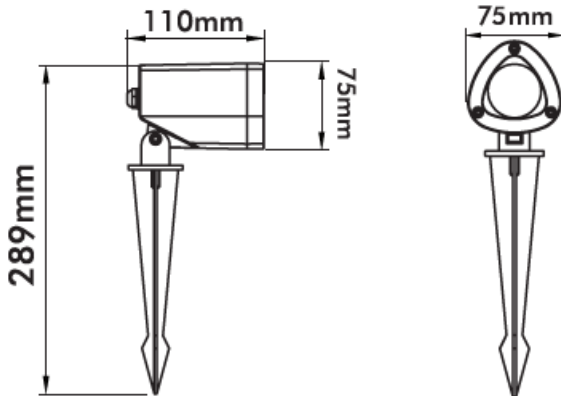

Produktabmessungen

Höhe 289 mm
 Breite 75 mm
 Tiefe 110 mm
 Gewicht 923 g

Elektrische Kenndaten

Spannung 220-240 V
 Betriebsfrequenz 50/60 Hz
 Leistungsaufnahme 7,5 W
 Bemessungsleistungsaufnahme 7,5 W
 Elektrischer Leistungsfaktor $\lambda > 0,5$
 Dimmbar? Nein
 Lichtausbeute N/A

¹ am Ende der Nennlebensdauer

gemäß EU-Verordnung Nr. 2019/2015

Abmessungsskizze

Lichtstärkeverteilung

Hinweise und Empfehlungen

Zubehör

Inklusive 1,5m H05RN-F 3G0,75mm² Kabel und Stecker

Empfehlung für die Entsorgung der Leuchte