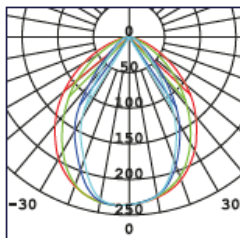

Lichtverteilung

Hinweise und Empfehlungen

Zubehör

Inklusive PIR-Sensor: