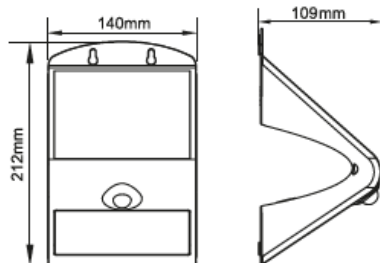

Produktabmessungen

Länge	140 mm
Breite	109 mm
Höhe	212 mm
Gewicht	460 g

Batterie-Information

Art	Lithium-Ion 18650
Kapazität	2000mAh (7,4Wh)
Volt	DC 3,7 V
Ladezeit	bis 10h
Betriebszeit	ca. 2,5h (bei 100% - 400lm)
Austauschbar?	Ja

Elektrische Kenndaten

Leistungsaufnahme	3,2 W
Solarzelle	2,3 Wp
Dimmbar?	Nein
Lichtausbeute	125 lm/W

Lichttechnische Eigenschaften

Farbkennung	840
Lichtfarbe	Neutralweiß
Farbtemperatur	4000 K
Farbwiedergabe	Ra 80
Systemlumen	400 lm
Bemessungsspitzenlichtstärke	240 cd
Nomineller Halbwertswinkel	80°
Bemessungshalbwertswinkel	80°
Lichtstromerhalt ¹	70 %
Farbkonsistenz SDCM	< 6

¹ am Ende der Nennlebensdauer

gemäß EU-Verordnung Nr. 874/2012

Abmessungsskizze

Lichtverteilung

Hinweise und Empfehlungen

Zubehör

Inklusive PIR-Sensor:

Empfehlung für die Entsorgung der Leuchte