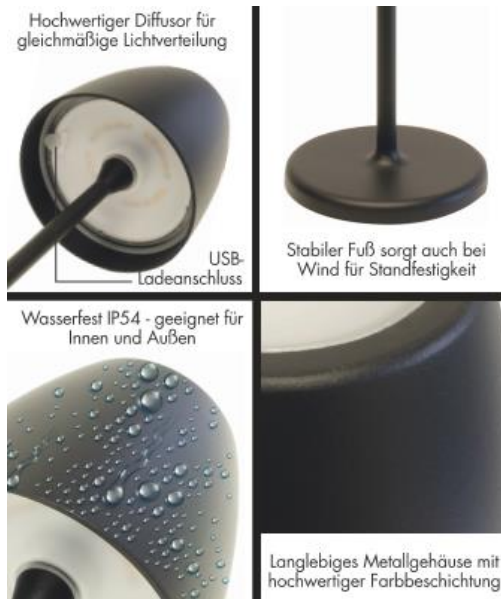

gemäß EU-Verordnung Nr. 2019/2015

Hinweise und Empfehlungen

Zubehör

Inklusive 1,5m magnetisches USB-C Ladekabel und
100-240V USB-Ladegerät

Hinweise