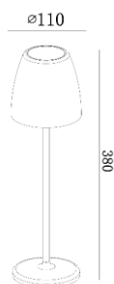

Abmessungsskizze

Empfehlung für die Entsorgung der Leuchte

<http://www.megatron-licht.eu>