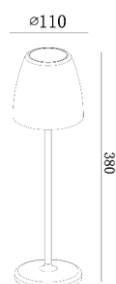

Abmessungsskizze

Empfehlung für die Entsorgung der Leuchte

<http://www.megatron-licht.eu>