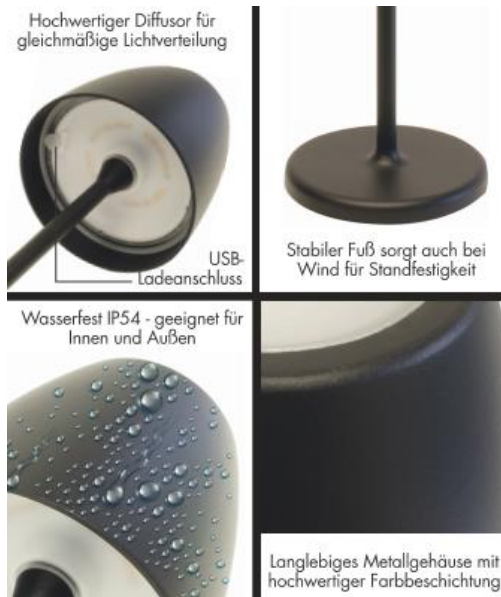

gemäß EU-Verordnung Nr. 874/2012

Hinweise und Empfehlungen

Zubehör

Inklusive 1,5m magnetisches USB-C Ladekabel und
100-240V USB-Ladegerät

Hinweise