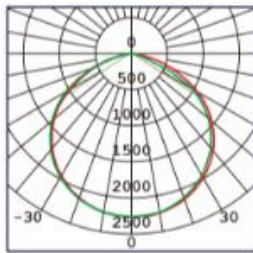

gemäß EU-Verordnung Nr. 874/2012

Lichtstärkeverteilung