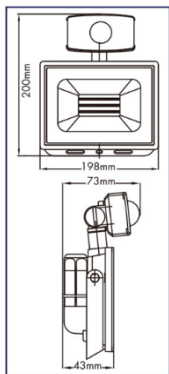

Abmessungsskizze

Hinweise und Empfehlungen

Zubehör

Mit integrierter LED und inkl. Anschlussbox