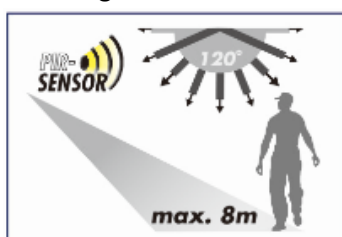

Produktabmessungen

Höhe 200 mm
 Breite 198 mm
 Tiefe 73 mm
 Gewicht 664 g

Elektrische Kenndaten

Spannung AC 220-240 V
 Betriebsfrequenz 50/60 Hz
 Leistungsaufnahme 47,0 W
 Bemessungsleistungsaufnahme 47,0 W
 Elektrischer Leistungsfaktor λ >0,5
 Dimmbar? Nein
 Indikation Lampentyp integrierte SMD-LED

Empfehlung für die Entsorgung der Leuchte

<http://www.megatron-licht.eu>

Schutzart

IP54 staub- und spritzwassergeschützt, für den Außenbereich geeignet

Schutzklasse

Klasse 1

Eigenschaften PIR-Sensor

- Inklusive Dämmerungsfunktion: 5lx bis ca. 2000lx (einstellbar)
- Erfassungsbereich: max. 8m im 120° Winkel
- Variable Schaltzeit von ca. 10 Sekunden bis ca. 10 Minuten
- Erfassungsmethode: Passiv Infrarot (PIR)